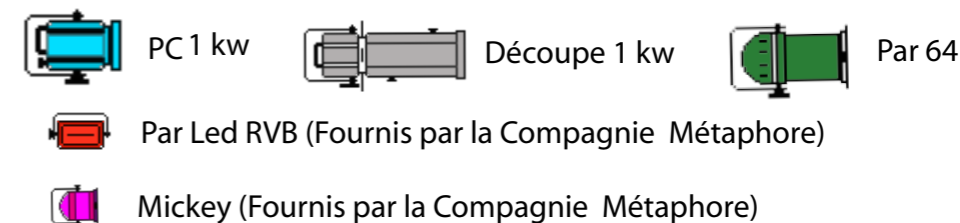

La Brouille

Circuits	Projos	Gélat	Description
N° 1	2 PC 1kw	151	Face
N° 2	2 PC 1kw	151	Face
N° 3	2 PC 1kw	201	Face
N° 4	2 PC 1kw	201	Face
N° 5	1 PC 1kw	151	Couloir face cour
N° 6	1 PC 1kw	151	Couloir face jardin
N° 7	1 Dec 1kw	W	Terrier Jardin
N° 8	1 Dec 1kw	W	Terrier Cour
N° 9	2 PC 1kw	151	Face ponct Jar
N° 10	2 PC1kw	201	Face ponct Cour
N° 11	1 Dec 1kw	136	Ponct praticable
N° 12	1 Dec 1kw	201	Ponct praticable
N° 13	2 PC 1kw	200	Voile
N° 14	1 PC1kw	200	Voile
N° 15	2 PC 1kw	201	Contre extérieur
N° 16	2 PC 1kw	201	Contre intérieur
N° 17	2 Pars 64	195	Contre extérieur
N° 18	2 Pars 64	111&134	Contre intérieur
N° 19	2 Mickey	w	Ponctuel Capitaine
N° 20	1 PC 1kw	w	Poctuel Capitaine

Liste des gélatines : 1 (111), 1 (134), 1 (136), 8 (151), 2 (195), 3 (200), 11 (201)

NB : Les mickeys et les PARs à leds sont fixés sur le décor

Matériel fourni par le théâtre

Lumières : 22 PC1 kw, 4 découpes avec leurs couteaux, 4 PARs 64 cp60, câbles et gélatines référence Lee.

Son : Table de mixage, ampli, enceintes (en fond de scène), DI, câbles.

Particularités : Toute la régie du spectacle est sur scène : le son et la lumière sont gérés dans la tour.

La Compagnie Métaphore demande au lieu qui accueille le spectacle de fournir sur scène :

Lumières

- 1 départ dmx sur scène pour brancher le jeu d'orgue de la compagnie
- 1 circuit de gradateurs pour brancher et commander les mickeys.
- 1 ligne électrique directe pour brancher les pars à leds