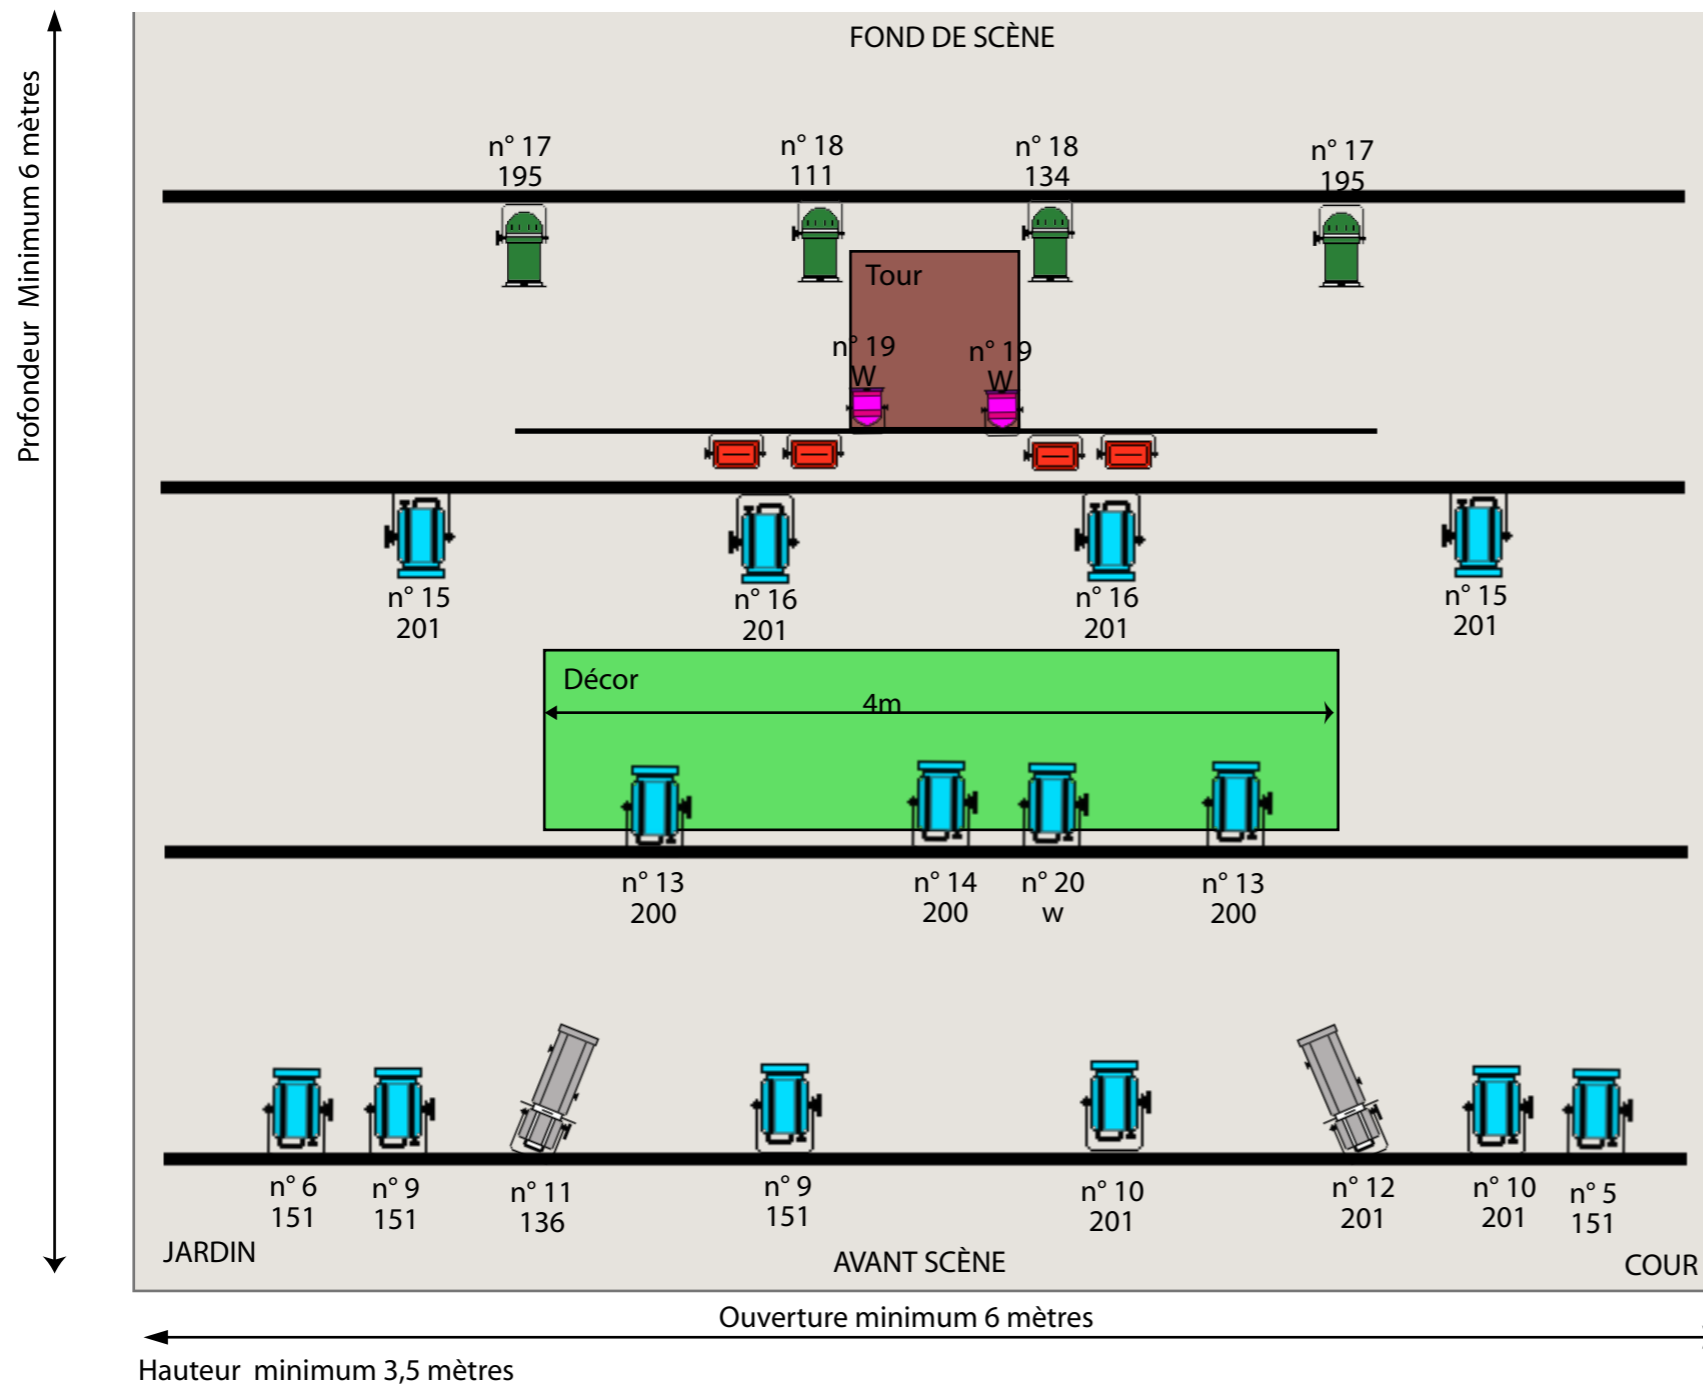

La Brouille

Circuits	Projos	Gélat	Description
N° 1	2 PC 1kw	151	Face
N° 2	2 PC 1kw	151	Face
N° 3	2 PC 1kw	201	Face
N° 4	2 PC 1kw	201	Face
N° 5	1 PC 1kw	151	Couloir face cour
N° 6	1 PC 1kw	151	Couloir face jardin
N° 7	1 Dec 1kw	W	Terrier Jardin
N° 8	1 Dec 1kw	W	Terrier Cour
N° 9	2 PC 1kw	151	Face ponct Jar
N° 10	2 PC1kw	201	Face ponct Cour
N° 11	1 Dec 1kw	136	Ponct praticable
N° 12	1 Dec 1kw	201	Ponct praticable
N° 13	2 PC 1kw	200	Voile
N° 14	1 PC1kw	200	Voile
N° 15	2 PC 1kw	201	Contre extérieur
N° 16	2 PC 1kw	201	Contre intérieur
N° 17	2 Pars 64	195	Contre extérieur
N° 18	2 Pars 64	111&134	Contre intérieur
N° 19	2 Mickey	w	Ponctuel Capitaine
N° 20	1 PC 1kw	w	Poctuel Capitaine

Liste des gélatines : 1 (111), 1 (134), 1 (136), 8 (151), 2 (195), 3 (200), 11 (201)

NB : Les mickeys et les PARs à leds sont fixés sur le décor

Matériel fourni par le théâtre

Lumières : 22 PC1 kw, 4 découpes avec leurs couteaux, 4 PARs 64 cp60, câbles et gélatines référence Lee.

Son : Table de mixage, ampli, enceintes (en fond de scène), DI, câbles.

Particularités : Toute la régie du spectacle est sur scène : le son et la lumière sont gérés dans la tour.

La Compagnie Métaphore demande au lieu qui accueille le spectacle de fournir sur scène :

Lumières

- 1 départ dmx sur scène pour brancher le jeu d'orgue de la compagnie
- 1 circuit de gradateurs pour brancher et commander les mickeys.
- 1 ligne électrique directe pour brancher les pars à leds